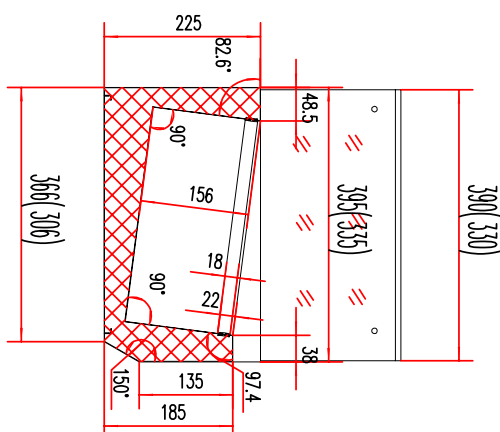

Sap kód	00013359	Počet GN / EN zařízení	7
Šířka netto [mm]	1600	Velikost GN / EN zařízení [mm]	GN 1/4
Hloubka netto [mm]	335	Hloubka GN zařízení [mm]	150
Výška netto [mm]	440	Minimální teplota zařízení [°C]	2
Hmotnost netto [kg]	45.00	Maximální teplota zařízení [°C]	8
Příkon elektrický [kW]	0.125	Chladivo	R290
Napájení	230 V / 1N - 50 Hz	Hmotnost chladiva [g]	38.00
Objem komory [l]	49	Klimatická třída	4

Technický list

Technický výkres

Vitrína chladicí pultová 7x GN 1/4

Model	Sap kód	00013359
MCH 4160	Skupina artiklů	Stoly chladicí a mrazicí

MCH3120/MCH4120	1200
MCH3140/MCH4140	1400
MCH3150/MCH4150	1500
MCH3160/MCH4160	1600
MCH3180/MCH4180	1800
MCH4200	2000

Vitrína chladicí pultová 7x GN 1/4

Model	Sap kód	00013359
MCH 4160	Skupina artiklů	Stoly chladicí a mrazicí

1. Sap kód:

00013359

2. Šířka netto [mm]:

1600

3. Hloubka netto [mm]:

335

4. Výška netto [mm]:

440

5. Hmotnost netto [kg]:

45.00

6. Šířka brutto [mm]:

1690

7. Hloubka brutto [mm]:

375