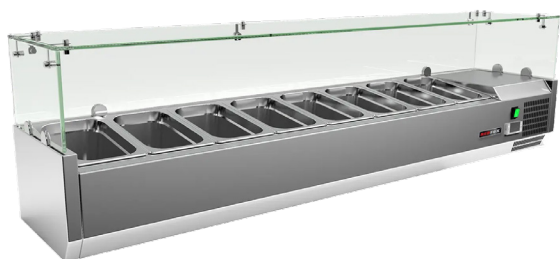

Vitrína chladicí pultová 7x GN 1/4

Model	Sap kód	00013359
MCH 4160	Skupina artiklů	Stoly chladicí a mrazicí

- Materiál: Nerez
- Velikost GN / EN zařízení [mm]: GN 1/4
- Počet GN / EN zařízení: 7
- Typ ovládání: Digitální
- Minimální teplota zařízení [°C]: 2
- Maximální teplota zařízení [°C]: 8
- Tloušťka izolace [mm]: 40
- Agregát: Vpravo

Sap kód	00013359	Počet GN / EN zařízení	7
Šířka netto [mm]	1600	Velikost GN / EN zařízení [mm]	GN 1/4
Hloubka netto [mm]	335	Hloubka GN zařízení [mm]	150
Výška netto [mm]	440	Minimální teplota zařízení [°C]	2
Hmotnost netto [kg]	45.00	Maximální teplota zařízení [°C]	8
Příkon elektrický [kW]	0.125	Chladivo	R290
Napájení	230 V / 1N - 50 Hz	Hmotnost chladiva [g]	38.00
Objem komory [l]	49	Klimatická třída	4

Technický list

Technický výkres

Vitrína chladicí pultová 7x GN 1/4

Model	Sap kód	00013359
MCH 4160	Skupina artiklů	Stoly chladicí a mrazicí

MCH3120/MCH4120	1200
MCH3140/MCH4140	1400
MCH3150/MCH4150	1500
MCH3160/MCH4160	1600
MCH3180/MCH4180	1800
MCH4200	2000

Vitrína chladicí pultová 7x GN 1/4

Model	Sap kód	00013359
MCH 4160	Skupina artiklů	Stoly chladicí a mrazicí

1. Sap kód:

00013359

2. Šířka netto [mm]:

1600

3. Hloubka netto [mm]:

335