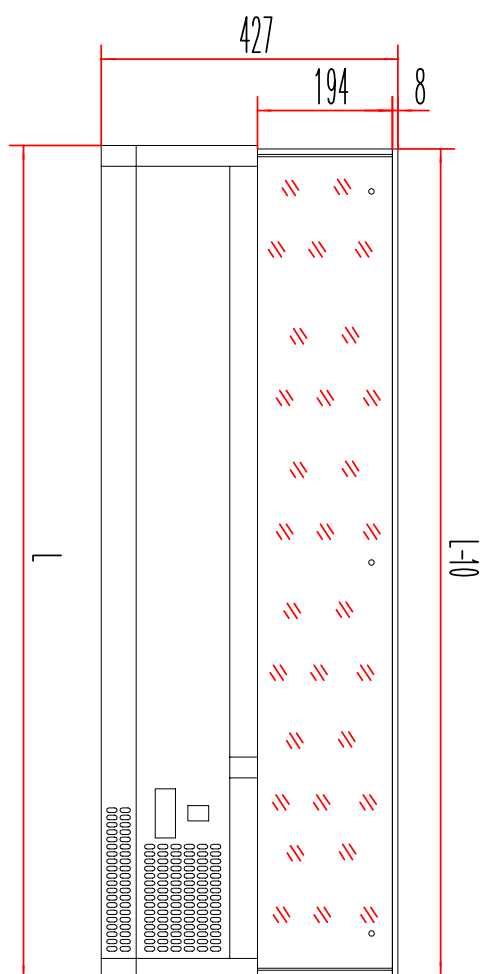

Vitrína chladicí pultová 7x GN 1/4

Model	Sap kód	00013359
MCH 4160	Skupina artiklů	Stoly chladicí a mrazicí

- Materiál: Nerez
- Velikost GN / EN zařízení [mm]: GN 1/4
- Počet GN / EN zařízení: 7
- Typ ovládání: Digitální
- Minimální teplota zařízení [°C]: 2
- Maximální teplota zařízení [°C]: 8
- Tloušťka izolace [mm]: 40
- Agregát: Vpravo

Sap kód	00013359	Počet GN / EN zařízení	7
Šířka netto [mm]	1600	Velikost GN / EN zařízení [mm]	GN 1/4
Hloubka netto [mm]	335	Hloubka GN zařízení [mm]	150
Výška netto [mm]	440	Minimální teplota zařízení [°C]	2
Hmotnost netto [kg]	45.00	Maximální teplota zařízení [°C]	8
Příkon elektrický [kW]	0.125	Chladivo	R290
Napájení	230 V / 1N - 50 Hz	Hmotnost chladiva [g]	38.00
Objem komory [l]	49	Klimatická třída	4

Technický list

Technický výkres

Vitrína chladicí pultová 7x GN 1/4

Model	Sap kód	00013359
MCH 4160	Skupina artiklů	Stoly chladicí a mrazicí

MCH3120/MCH4120	1200
MCH3140/MCH4140	1400
MCH3150/MCH4150	1500
MCH3160/MCH4160	1600
MCH3180/MCH4180	1800
MCH4200	2000

4. Výška netto [mm]:

440

5. Hmotnost netto [kg]:

45.00

6. Šířka brutto [mm]:

1690

7. Hloubka brutto [mm]:

375